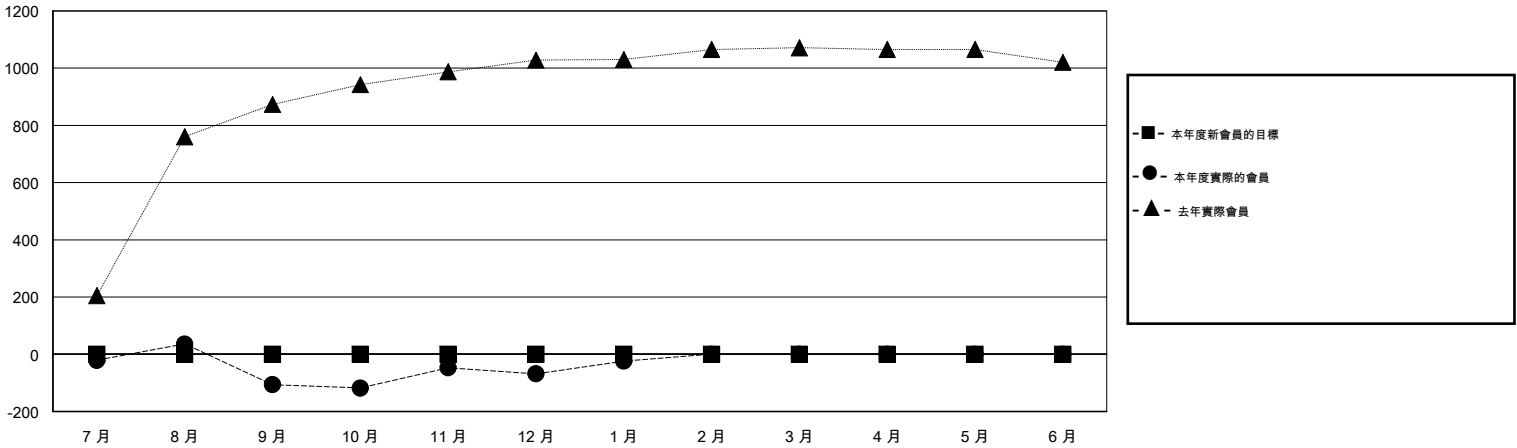

目標和實際會員累積

已取消的分會: 3	39 CLUBS OF 42 增添1位或以上的新會員	性別分佈
放棄的會員		男 900 (62.72%)
過世 0		女 535 (37.28%)
分會已取消 48	點擊這裡取得健康評估資料	家庭單位會員 31
其他 496		戶長 15
總計 544		非戶長 16