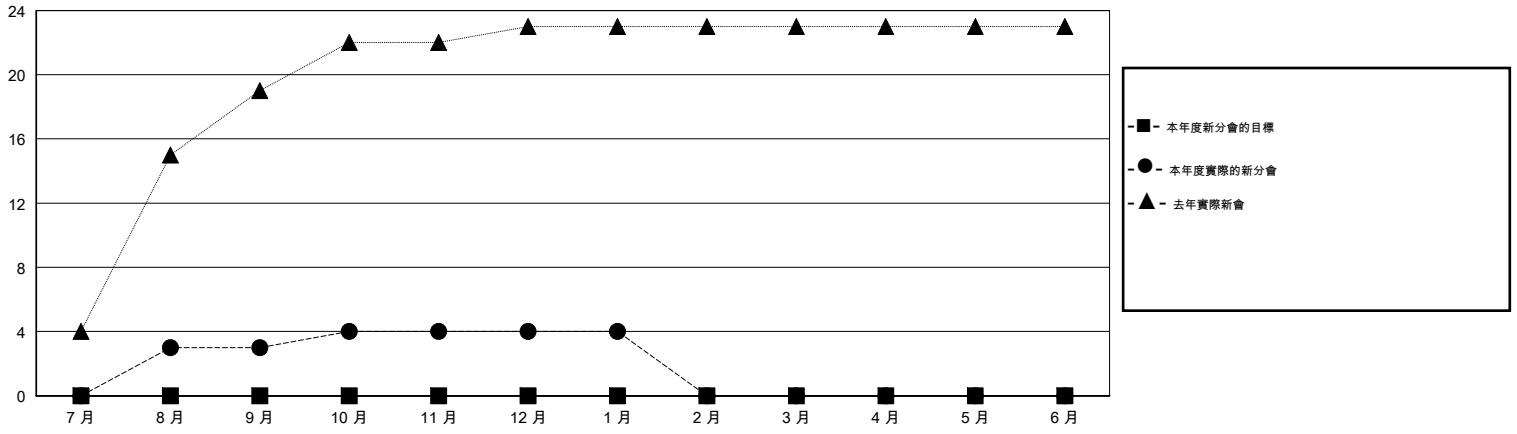

MONTHLY MEMBERSHIP PROGRESS REPORT

District 388

Results as of: 1/31/2016

GMT: ZE RAN SU

地點 CHINA

GMT憲章區 5

分會				
成果 2015-2016				
季	新分會目標	新會	會員流失的分會	淨增/減
7月/8月/9月	0	3	0	3
10月/11月/12月	0	1	2	-1
1月/2月/3月	0	0	1	-1
4月/5月/6月	0	0	0	0

位會員@每位須繳				
成果 2015-2016				
季	新會員目標	增加的授證/新會員	退會人數	淨增/減
7月/8月/9月	0	252	358	-106
10月/11月/12月	0	186	148	38
1月/2月/3月	0	82	38	44
4月/5月/6月	0	0	0	0

目標與實際新會累積